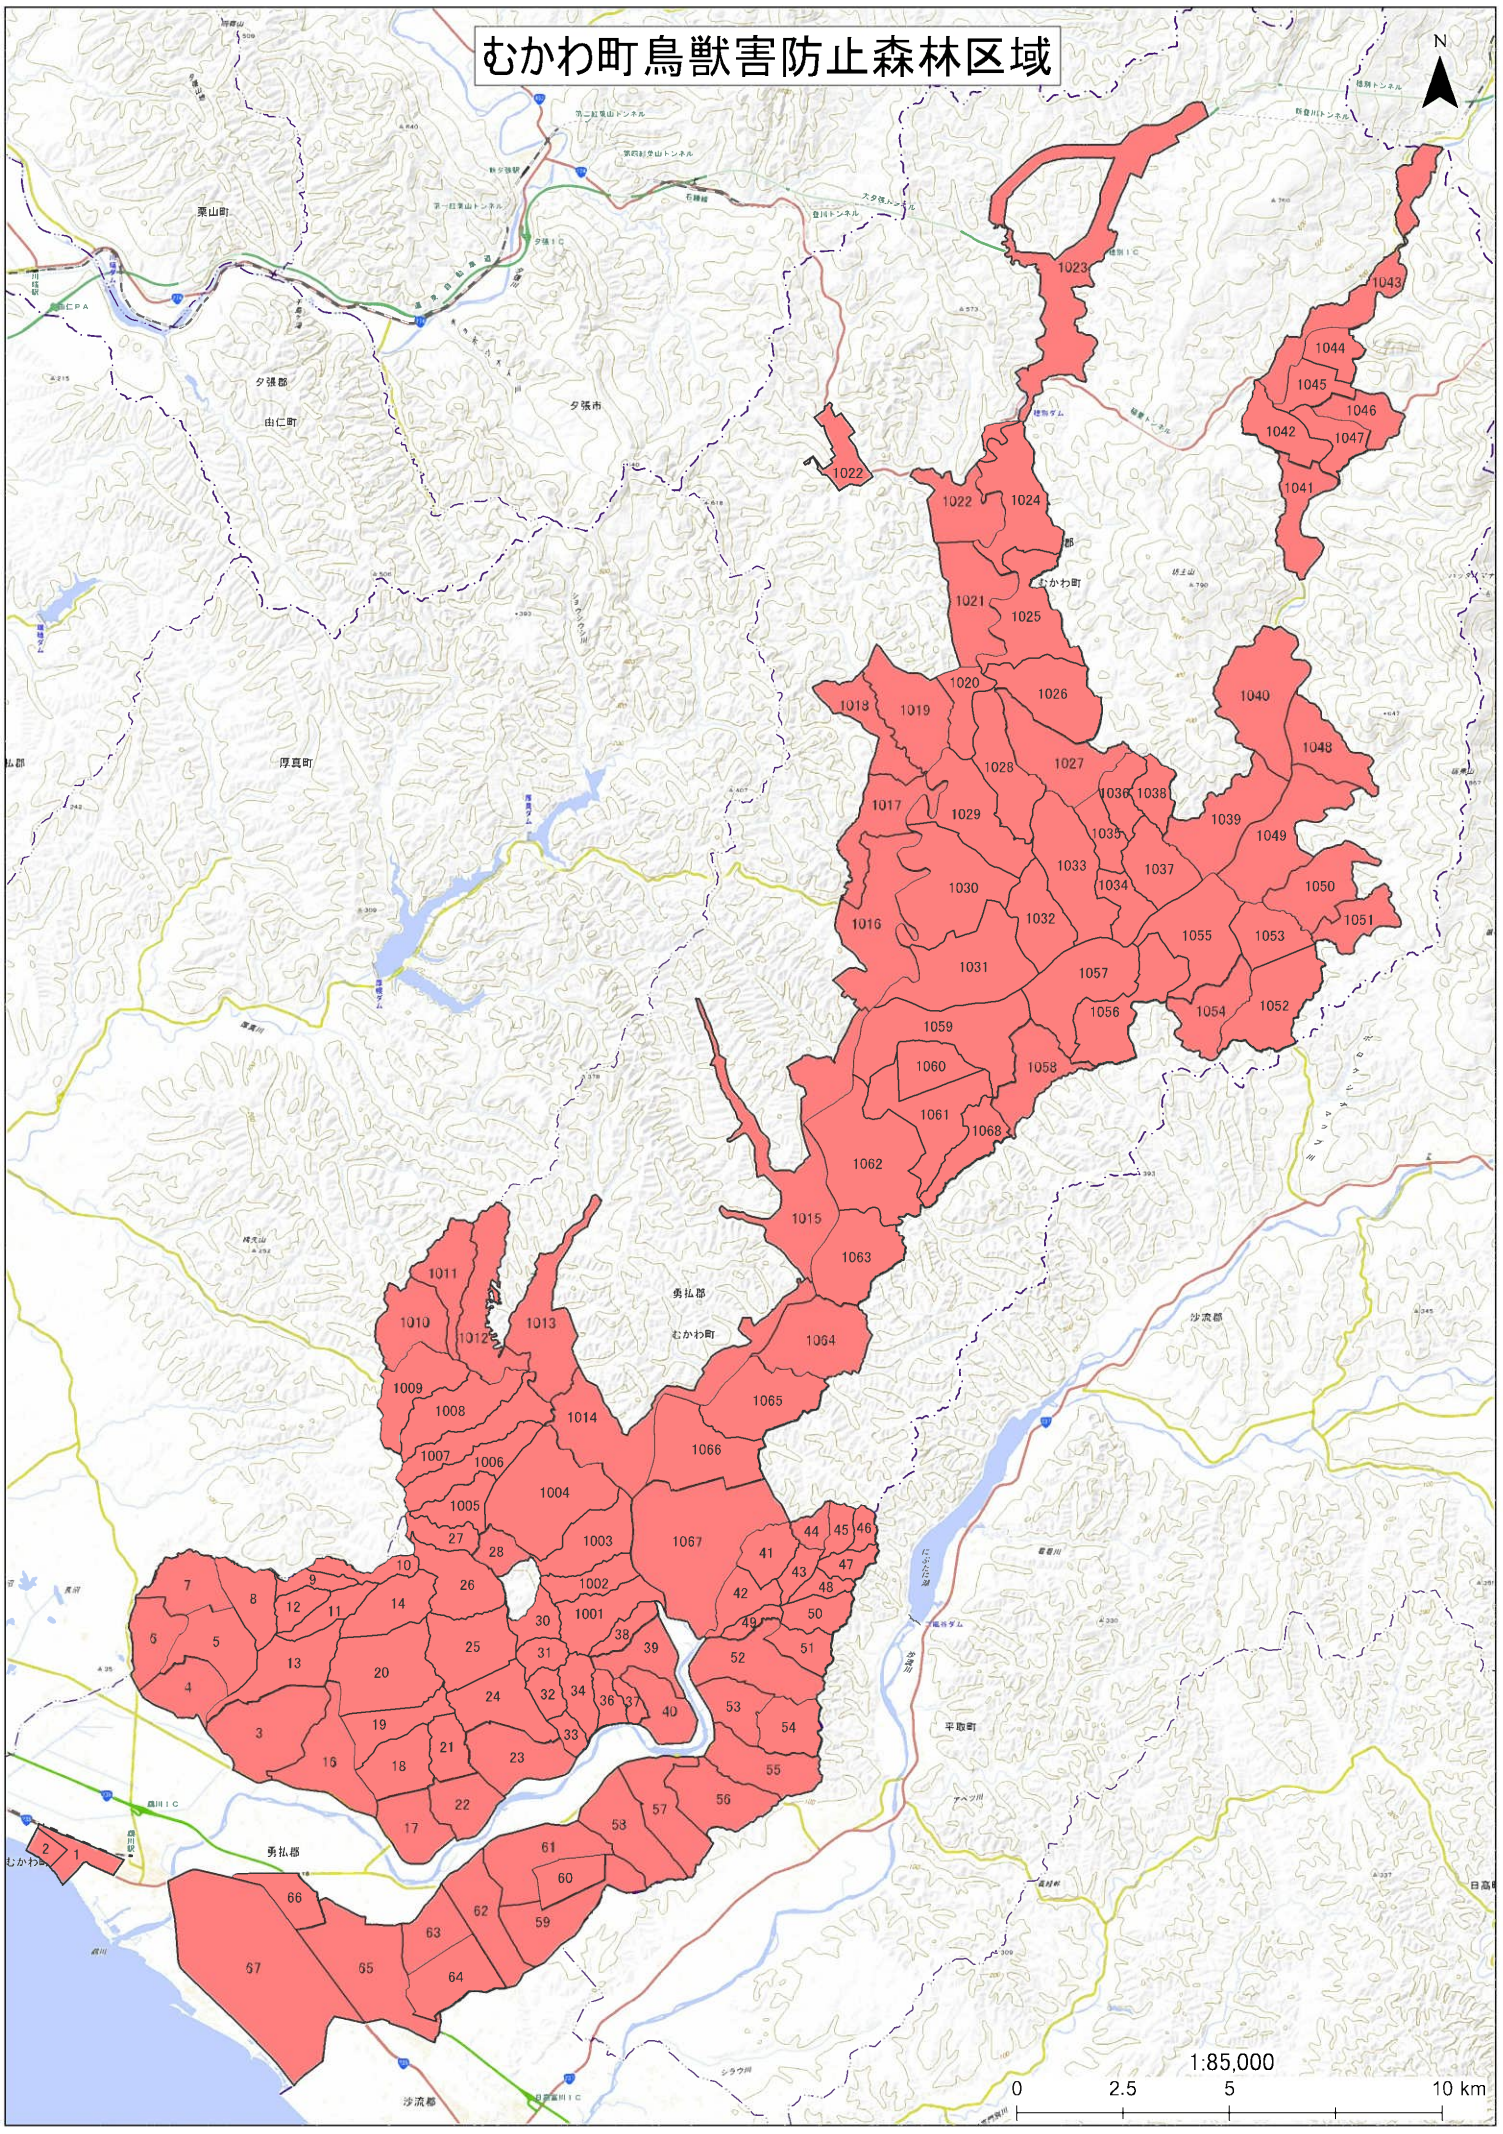

むかわ町鳥獣害防止森林区域

1:85,000

0 2.5 5 10 km