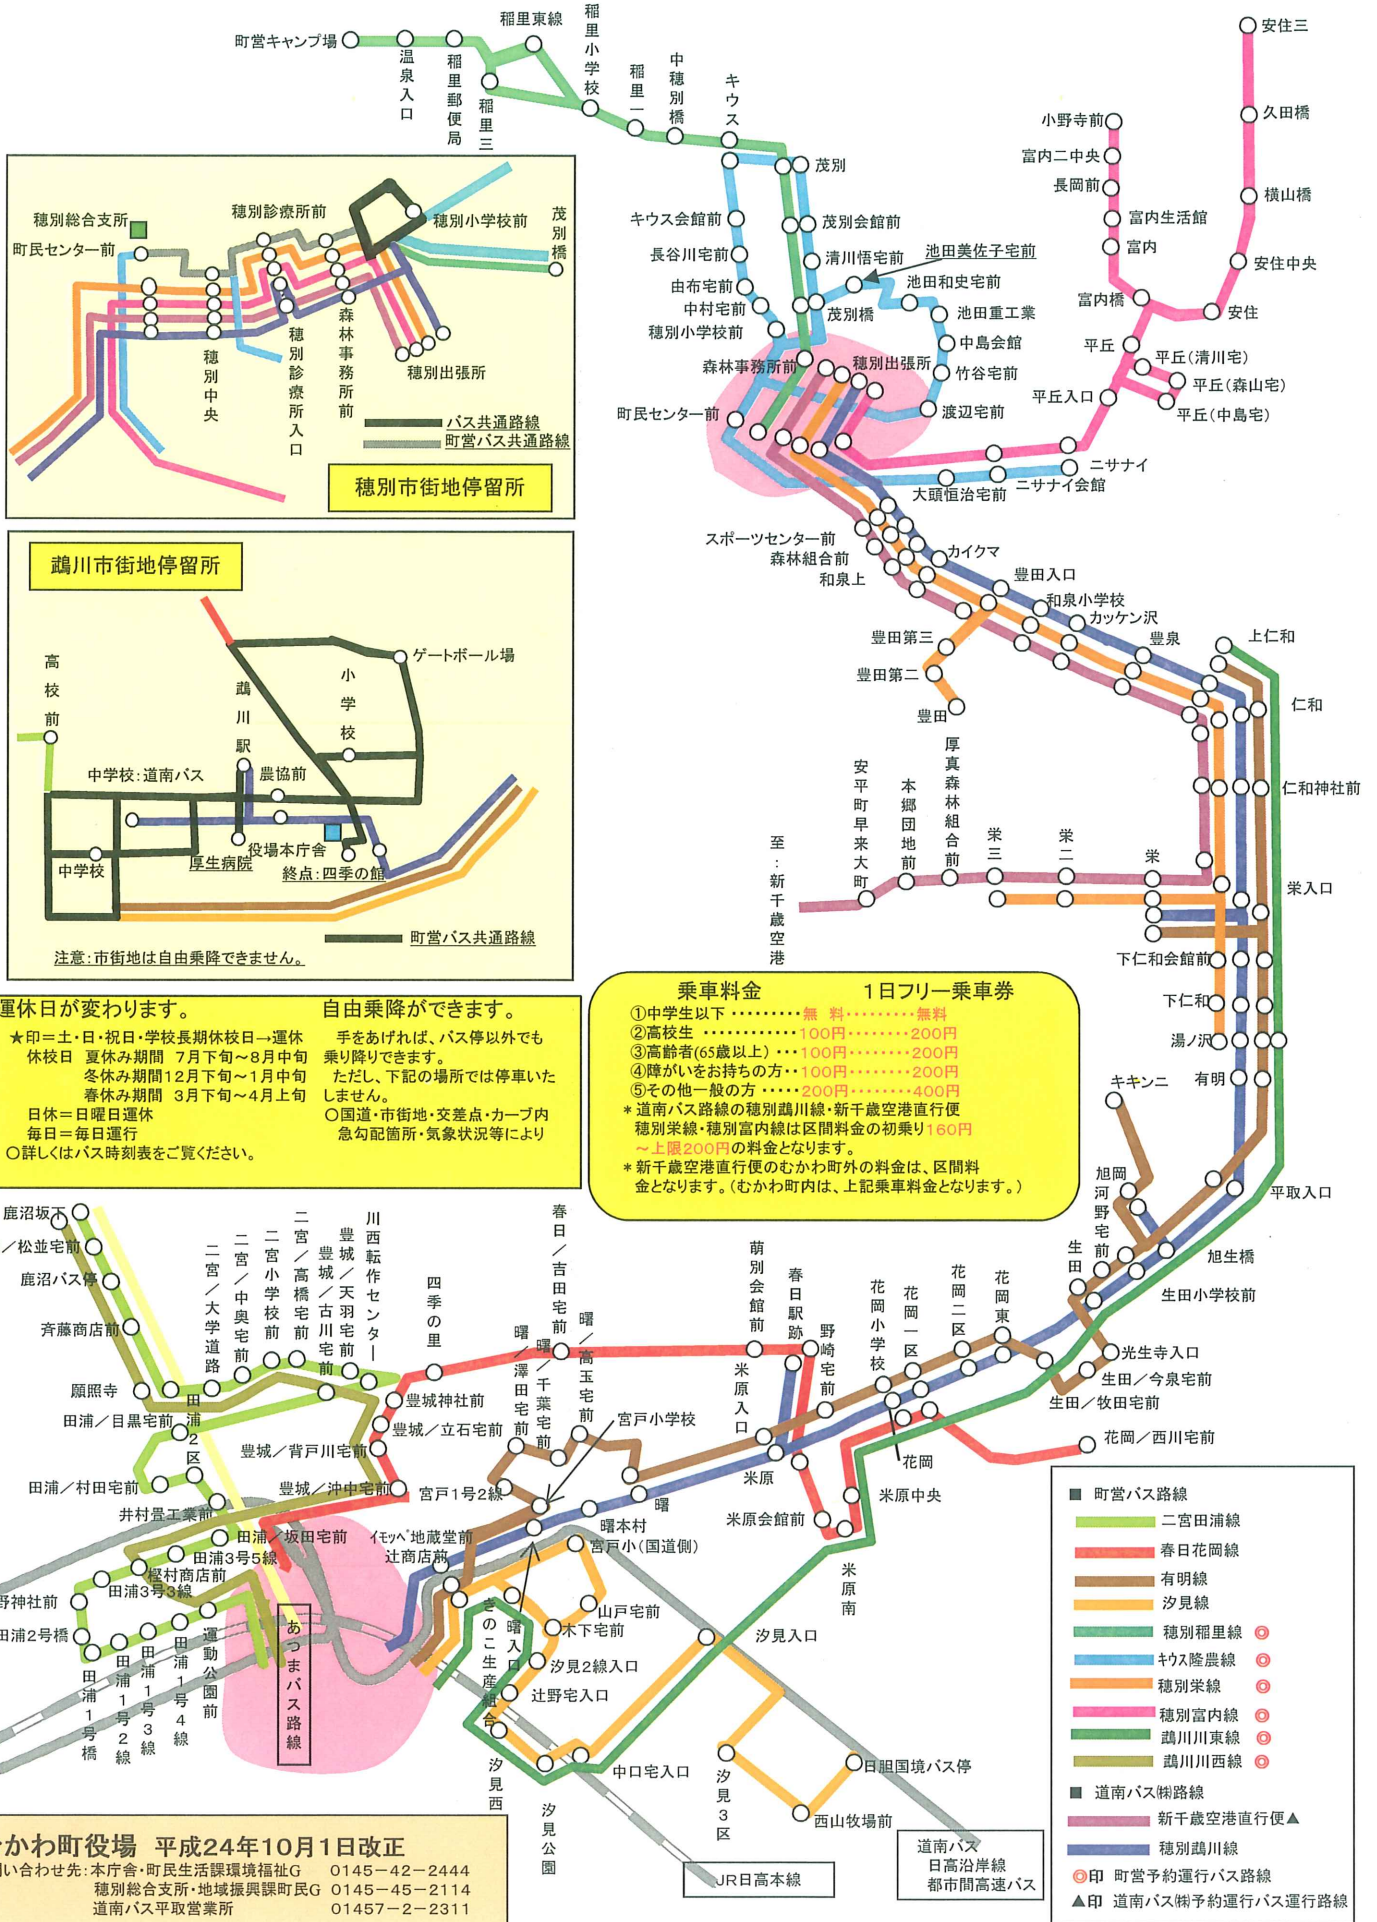

むかわ町バス路線図

- 町営バス路線
- 道南バス路線
- 町営予約運行バス路線
- ▲ 道南バス予約運行バス路線
- 穂別稲里線
- キウス農線
- 穂別栄線
- 穂別富内線
- 鷺川東線
- 鷺川西線
- 道南バス共通路線
- 新千歳空港直行便▲
- 穂別鷺川線