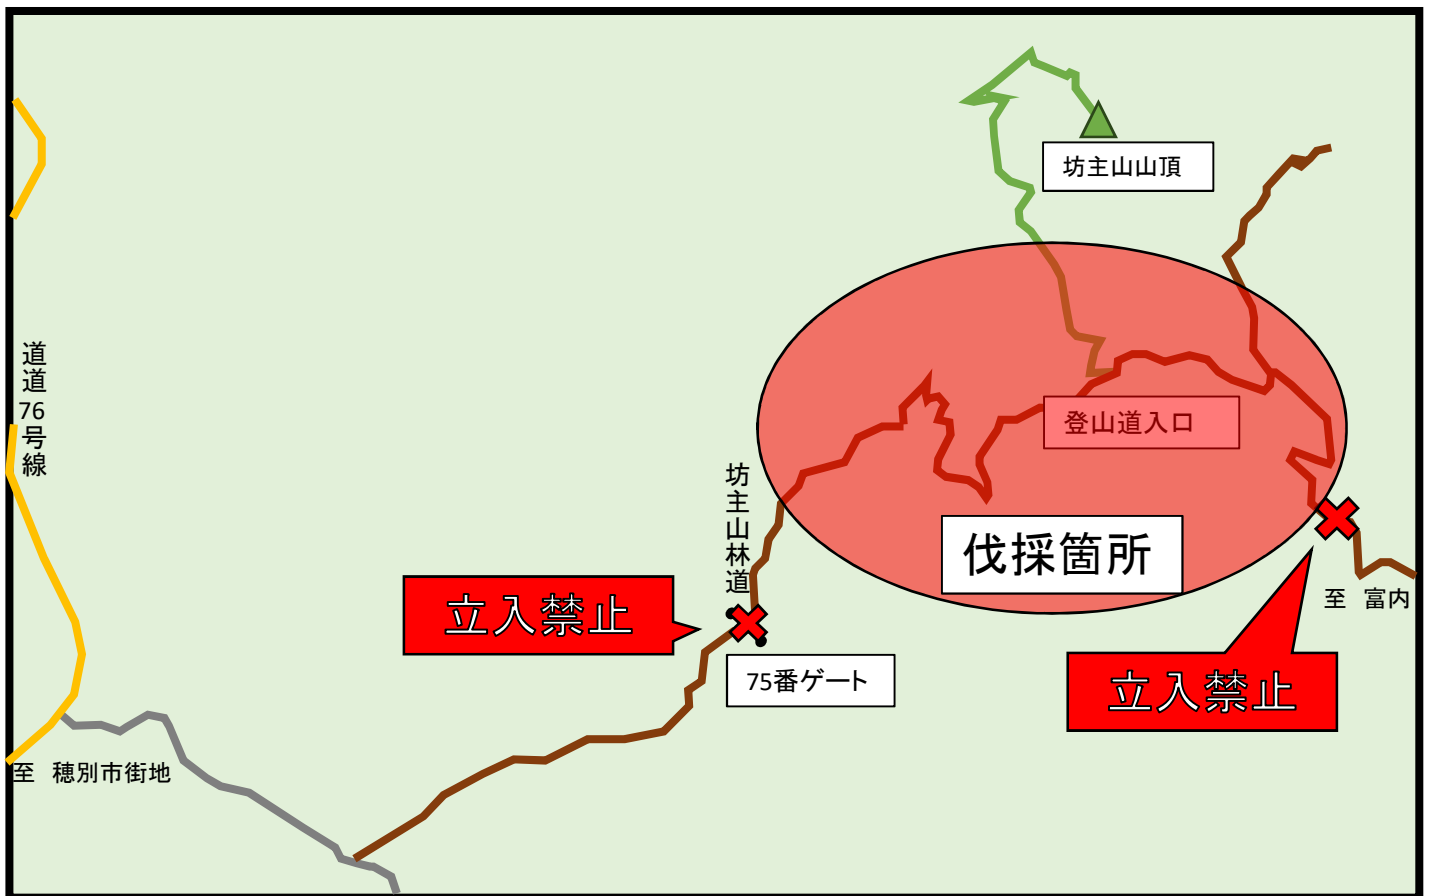

2024年度 坊主山登山道通年通行止め のお知らせ

森林整備のため、重機を使用した伐採事業を行っています。

大変危険ですので、**登山道及び林道には立ちいらないよう**、ご協力のほどよろしくお願いいたします。

通行止期間: 2024年4月1日～2025年3月31日

林野庁 北海道森林管理局 胆振東部森林管理署
TEL:0144-82-2161